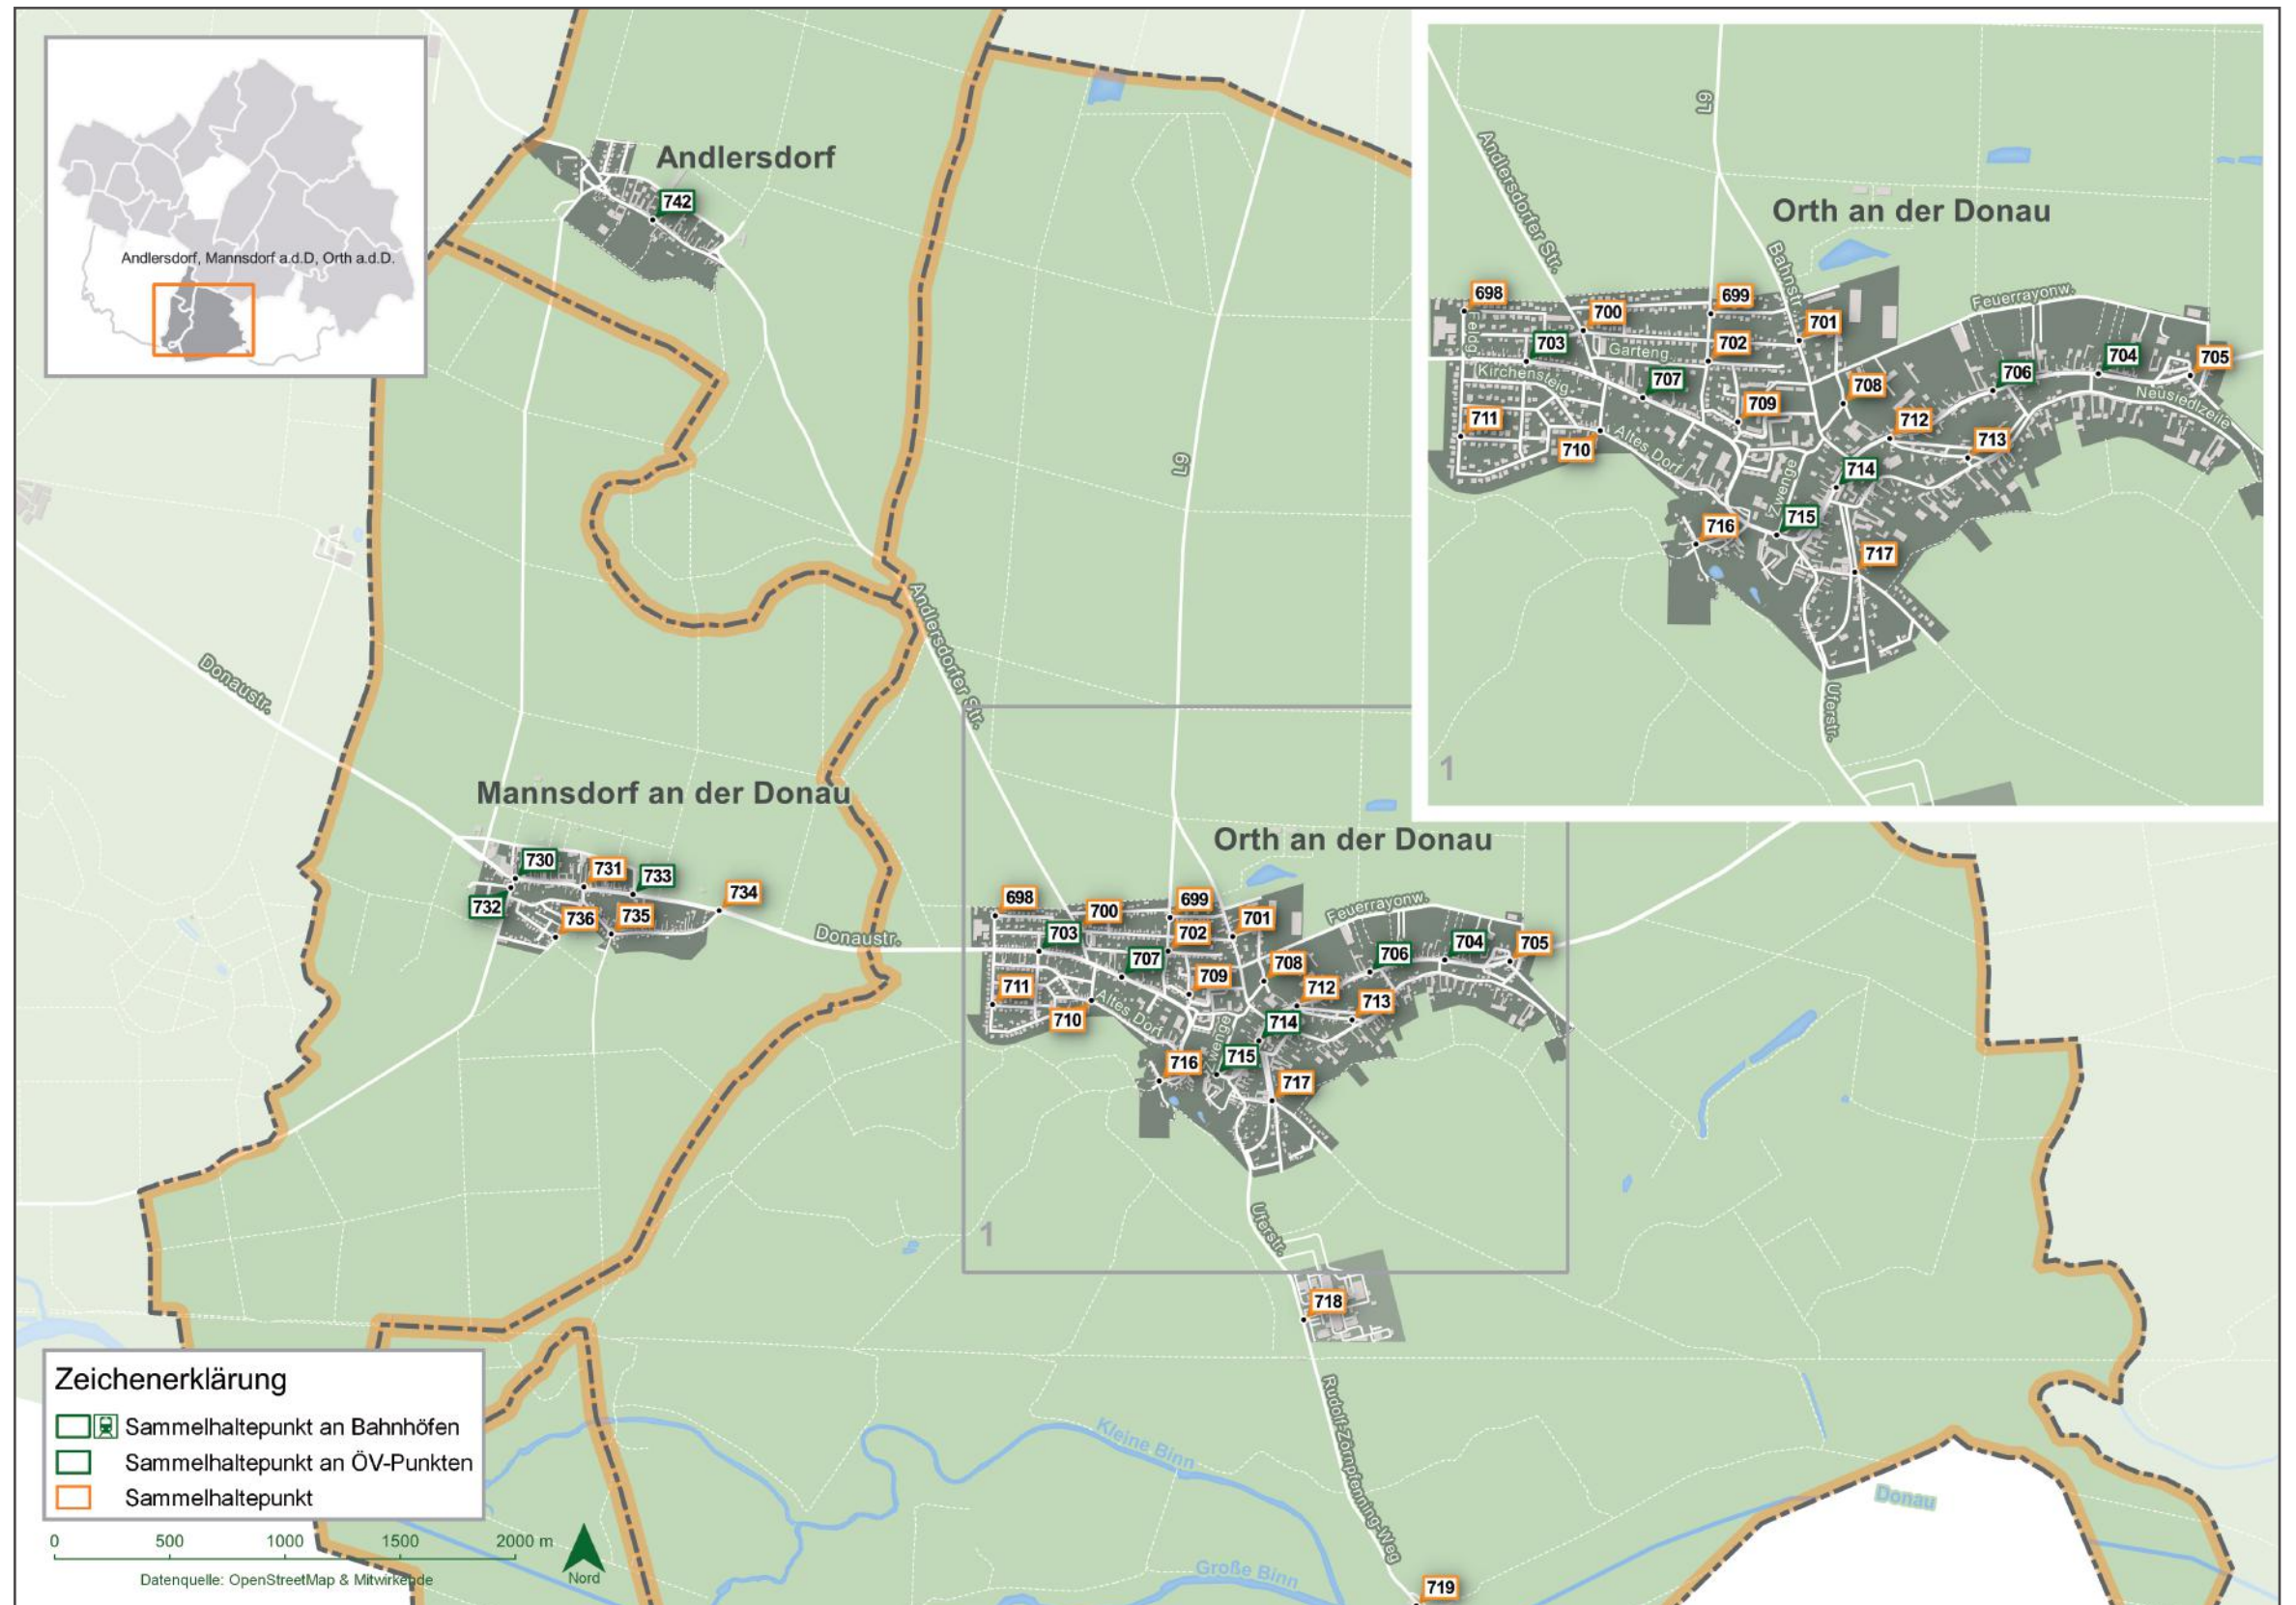

Sammelhaltepunkte Orth an der Donau,
Mannsdorf an der Donau & Andlersdorf

698 Orth an der Donau	Willingergasse/Feldgasse
699 Orth an der Donau	Fohlenweg/Schwarzeckerweg
700 Orth an der Donau	Andlersdorferstr./Raiffeisen
701 Orth an der Donau	Bahnstraße/Lindenweg
702 Orth an der Donau	Getreideg/Schwarzeckerweg
703 Orth an der Donau	Wiener Straße/Kapellenweg
704 Orth an der Donau	Hauptstraße 75
705 Orth an der Donau	Hauptstraße/Ziegelofenweg
706 Orth an der Donau	Hauptstraße 45
707 Orth an der Donau	Trafik Krupan
708 Orth an der Donau	Friedhof
709 Orth an der Donau	Meierhofstraße/Fehmarngasse
710 Orth an der Donau	Altes Dorf/Dammgasse
711 Orth an der Donau	Auweg/Schiskegasse
712 Orth an der Donau	Hauptstraße/Alte Postgasse
713 Orth an der Donau	Alte Postgasse 12
714 Orth an der Donau	Gemeindeamt/ehem Postamt
715 Orth an der Donau	Schloss
716 Orth an der Donau	Jägergrund 13
717 Orth an der Donau	Am Rosenhügel
718 Orth an der Donau	Uferstraße 15
719 Orth an der Donau	Uferhaus
730 Mannsdorf a.d. Donau	Brückenwaage
731 Mannsdorf a.d. Donau	Marchfeldstraße 41
732 Mannsdorf a.d. Donau	Schönauer Straße
733 Mannsdorf a.d. Donau	Gasthaus Juranitsch
734 Mannsdorf a.d. Donau	Kreuz Mannsdorf
735 Mannsdorf a.d. Donau	Donauweg 1
736 Mannsdorf a.d. Donau	Sportplatzstraße 12
742 Andlersdorf	Ort

Marktgemeinde Orth an der Donau

Für eine Fahrt mit Marchfeld mobil von einer Gemeinde in eine andere
Gemeinde finden Sie den Haltepunkt auf der jeweiligen Gemeindekarte

Zeichenerklärung

- Sammelhaltepunkt an Bahnhöfen
- Sammelhaltepunkt an ÖV-Punkten
- Sammelhaltepunkt